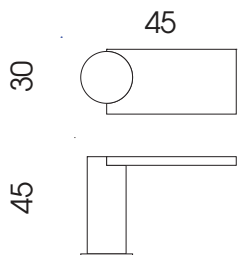

A termine di legge le proprietà di questo disegno è riservata, senza autorizzazione non può essere riprodotto, copiato o reso noto a persone o ditte non interessate all'esecuzione dell'opera.
All rights reserved - Drawings ownership reserved without written authorization, it is forbidden all reproduction, copy, distribution to anyone non involved in this work execution.

Nina collection_hooks

single hook cod: ABN.004