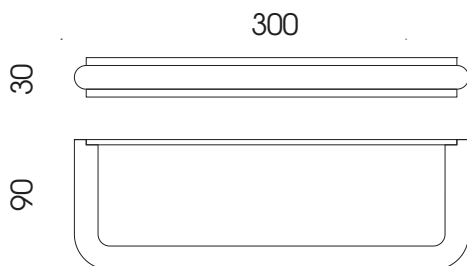

A termine di legge le proprietà di questo disegno è riservata, senza autorizzazione non può essere riprodotto, copiato o reso noto a persone o ditte non interessate all'esecuzione dell'opera.
All rights reserved - Drawings ownership reserved without written authorization, it is forbidden all reproduction, copy, distribution to anyone non involved in this work execution.

Nina collection_towel rails

towel rail 30 cod: ABN.001