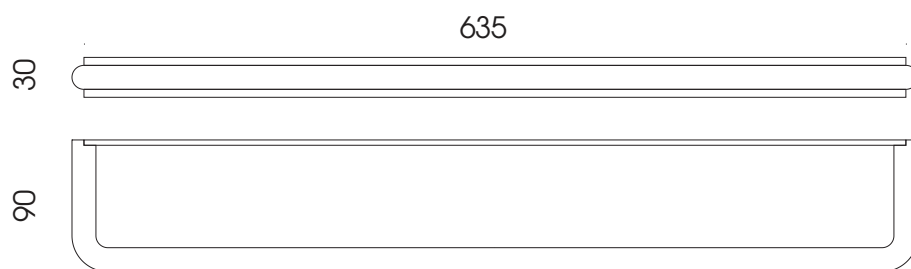

### Nina collection\_roll holder and shelves

roll holder cod: ABN.007

finishing:

chrome  
wized white  
wized black

towel shelf cod: ABN.008

shelf with towel rail cod: ABN.009

shelf with hooks cod: ABN.010

A termine di legge le proprietà di questo disegno è riservata, senza autorizzazione non può essere riprodotto, copiato o reso noto a persone o ditte non interessate all'esecuzione dell'opera.  
All rights reserved - Drawings ownership reserved without written authorization, it is forbidden all reproduction, copy, distribution to anyone non involved in this work execution.

### Nina collection\_towel rails

towel rail 30 cod: ABN.001

finishing:

chrome  
wized white  
wized black

towel rail 45 cod: ABN.002

towel rail 63,5 cod: ABN.003

perpendicular towel rail 35 cod: ABN.011