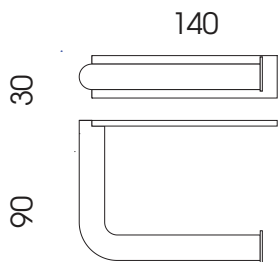

### Nina collection\_roll holder and shelves

roll holder cod: ABN.007

finishing:

chrome  
wized white  
wized black

towel shelf cod: ABN.008

shelf with towel rail cod: ABN.009

shelf with hooks cod: ABN.010

A termine di legge le proprietà di questo disegno è riservata, senza autorizzazione non può essere riprodotto, copiato o reso noto a persone o ditte non interessate all'esecuzione dell'opera.  
All rights reserved - Drawings ownership reserved without written authorization, it is forbidden all reproduction, copy, distribution to anyone non involved in this work execution.