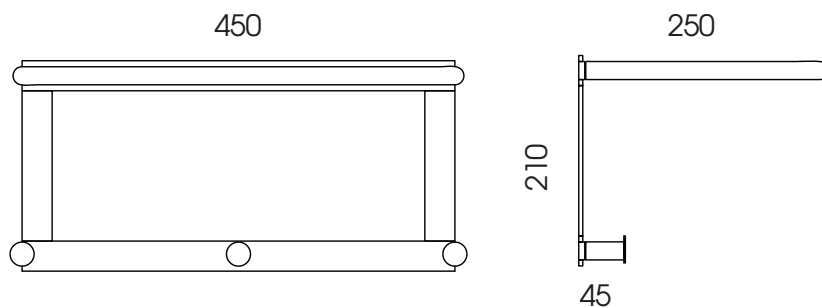

### Nina collection\_roll holder and shelves

roll holder cod: ABN.007

finishing:

chrome  
wized white  
wized black

towel shelf cod: ABN.008

shelf with towel rail cod: ABN.009

shelf with hooks cod: ABN.010

A termine di legge le proprietà di questo disegno è riservata, senza autorizzazione non può essere riprodotto, copiato o reso noto a persone o ditte non interessate all'esecuzione dell'opera.  
All rights reserved - Drawings ownership reserved without written authorization, it is forbidden all reproduction, copy, distribution to anyone non involved in this work execution.