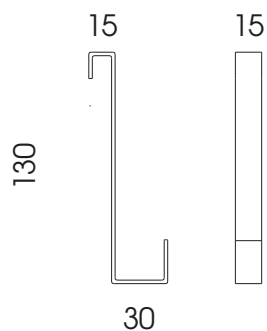

single hook for glass cod: ABN.012