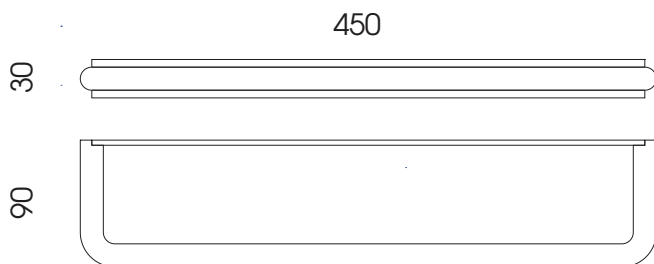

### Nina collection\_roll holder and shelves

roll holder cod: ABN.007

finishing:

chrome  
wized white  
wized black

towel shelf cod: ABN.008

shelf with towel rail cod: ABN.009

shelf with hooks cod: ABN.010

A termine di legge le proprietà di questo disegno è riservata, senza autorizzazione non può essere riprodotto, copiato o reso noto a persone o ditte non interessate all'esecuzione dell'opera.  
All rights reserved - Drawings ownership reserved without written authorization, it is forbidden all reproduction, copy, distribution to anyone non involved in this work execution.

### Nina collection\_towel rails

towel rail 30 cod: ABN.001

finishing:

chrome  
wized white  
wized black

towel rail 45 cod: ABN.002

towel rail 63,5 cod: ABN.003

perpendicular towel rail 35 cod: ABN.011