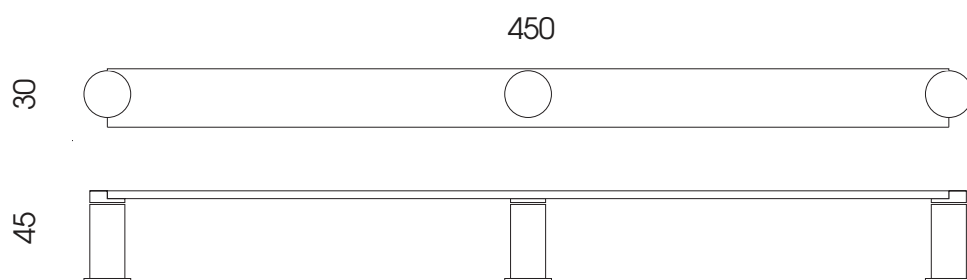

triple hooks cod: ABN.006