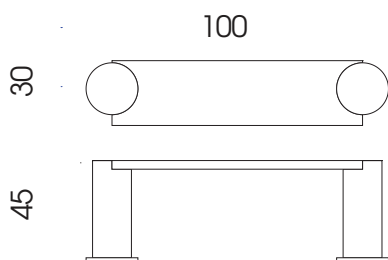

finishing:

chrome
wizeded white
wizeded black

double hooks cod: ABN.005