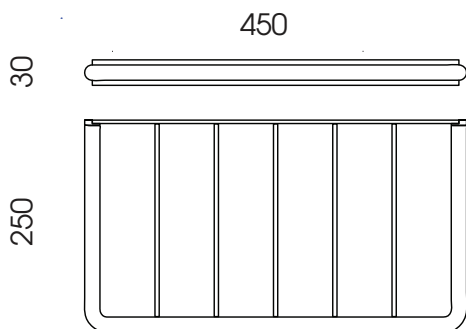

### Nina collection\_roll holder and shelves

roll holder cod: ABN.007

finishing:

chrome  
wized white  
wized black

towel shelf cod: ABN.008

shelf with towel rail cod: ABN.009

shelf with hooks cod: ABN.010

A termine di legge le proprietà di questo disegno è riservata, senza autorizzazione non può essere riprodotto, copiato o reso noto a persone o ditte non interessate all'esecuzione dell'opera.  
All rights reserved - Drawings ownership reserved without written authorization, it is forbidden all reproduction, copy, distribution to anyone non involved in this work execution.