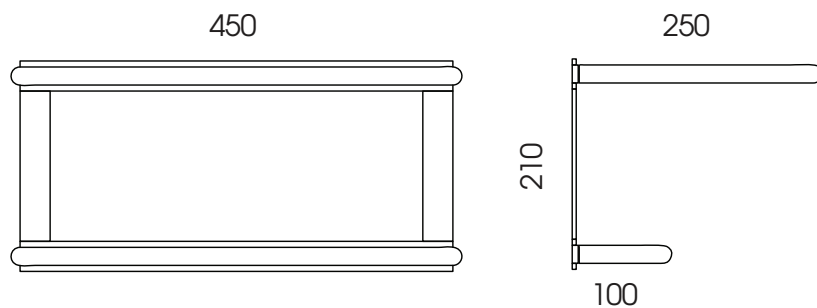

### Nina collection\_roll holder and shelves

roll holder cod: ABN.007

finishing:

chrome  
wized white  
wized black

towel shelf cod: ABN.008

shelf with towel rail cod: ABN.009

shelf with hooks cod: ABN.010

A termine di legge le proprietà di questo disegno è riservata, senza autorizzazione non può essere riprodotto, copiato o reso noto a persone o ditte non interessate all'esecuzione dell'opera.  
All rights reserved - Drawings ownership reserved without written authorization, it is forbidden all reproduction, copy, distribution to anyone non involved in this work execution.